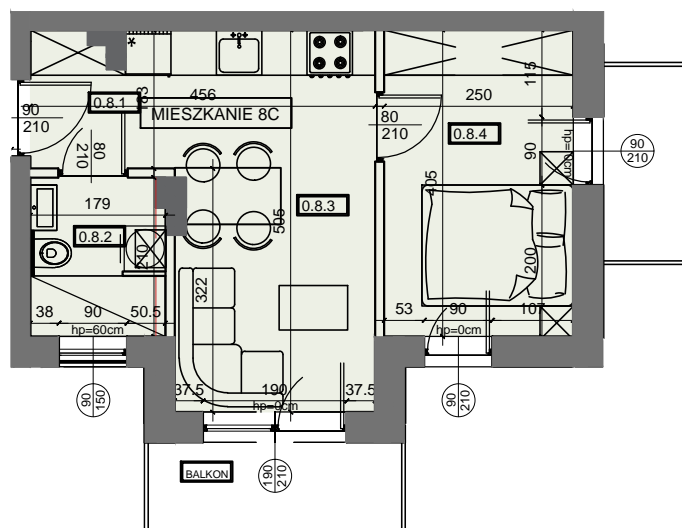

MIESZKANIE C8

26,24 m²

I PIETRO 2 POKOJOWE

MIESZKANIE C8				
	1. 8.1	hol	3,41	26,24
	1. 8.2	łazienka	3,22	
	1. 8.3	pokój dzienny z aneksem	13,18	
	1. 8.4	sypialnia	9,65	

Powierzchnie liczone po obrysie ścian wykończonych, z uwzględnieniem tynków 1,5cm, zgodnie z Rozporządzenie Ministra Rozwoju w sprawie szczegółowego zakresu

i formy projektu budowlanego oraz Normy Polskiej PN-ISO 9836:2015, powierzchnia ścian działowych nie jest wliczana.

123 127 123

www.ihome.nieruchomosci.pl

32-400 BORZĘTA 504