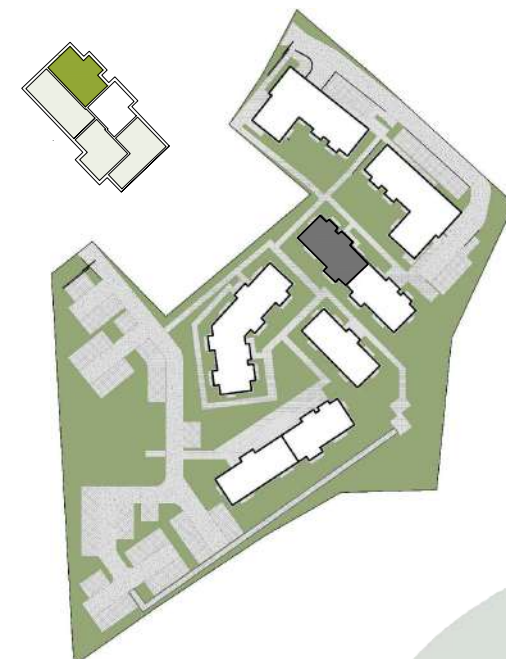

MIESZKANIE C8

26,24 m²

I PIETRO 2 POKOJOWE

MIESZKANIE C8				
	1. 8.1	hol	3,41	26,24
	1. 8.2	łazienka	3,22	
	1. 8.3	pokój dzienny z aneksem	13,18	
	1. 8.4	sypialnia	9,65	

Powierzchnie liczone po obrysie ścian wykończonych, z uwzględnieniem tynków 1,5cm, zgodnie z Rozporządzenie Ministra Rozwoju w sprawie szczegółowego zakresu

i formy projektu budowlanego oraz Normy Polskiej PN-ISO 9836:2015, powierzchnia ścian działowych nie jest wliczana.

123 127 123

www.ihome.nieruchomosci.pl

32-400 BORZĘTA 504