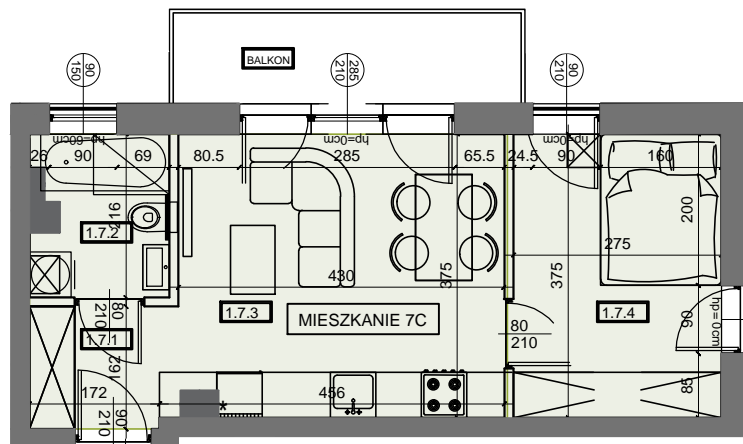

MIESZKANIE C7

32,34 m²

I PIETRO 2 POKOJOWE

MIESZKANIE C7				
1. 7.1	hol	3,09	32,34	
1. 7.2	łazienka	3,50		
1. 7.3	pokój dzienny z aneksem	15,92		
1. 7.4	sypialnia	9,83		

Powierzchnie liczone po obrysie ścian wykończonych, z uwzględnieniem tynków 1,5cm, zgodnie z Rozporządzeniem Ministra Rozwoju w sprawie szczegółowego zakresu

i formy projektu budowlanego oraz Normy Polskiej PN-ISO 9836:2015, powierzchnia ścian działowych nie jest wliczana.

123 127 123

www.ihome.nieruchomosci.pl

32-400 BORZĘTA 504