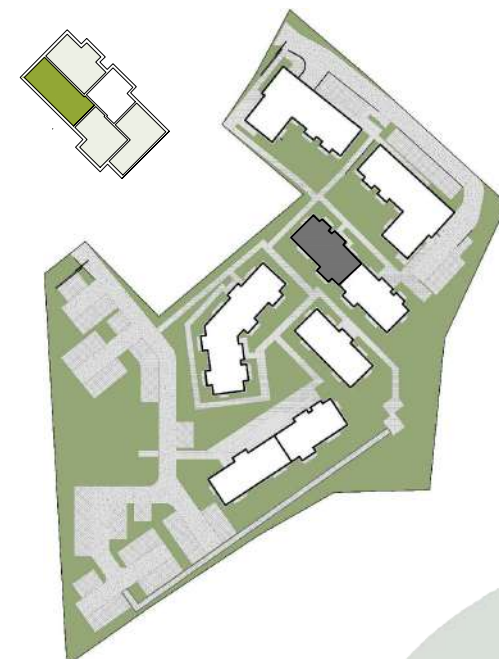

MIESZKANIE C7

32,34 m²

I PIETRO 2 POKOJOWE

MIESZKANIE C7				
1. 7.1	hol	3,09	32,34	
1. 7.2	łazienka	3,50		
1. 7.3	pokój dzienny z aneksem	15,92		
1. 7.4	sypialnia	9,83		

Powierzchnie liczone po obrysie ścian wykończonych, z uwzględnieniem tynków 1,5cm, zgodnie z Rozporządzeniem Ministra Rozwoju w sprawie szczegółowego zakresu

i formy projektu budowlanego oraz Normy Polskiej PN-ISO 9836:2015, powierzchnia ścian działowych nie jest wliczana.

123 127 123

www.ihome.nieruchomosci.pl

32-400 BORZĘTA 504