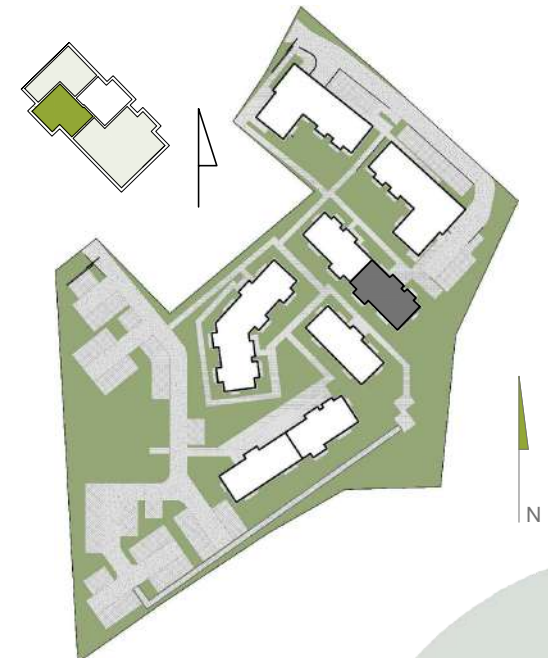

MIESZKANIE C18

26,87 m²

I PIETRO
2 POKOJOWE

MIESZKANIE C18					
	1. 18.1	hol	3,57	26,87	
	1. 18.2	łazienka	4,14		
	1. 18.3	pokój dzienny z aneksem	19,16		

Powierzchnie liczone po obrysie ścian wykończonych, z uwzględnieniem tynków 1,5cm, zgodnie z Rozporządzenie Ministra Rozwoju w sprawie szczegółowego zakresu

i formy projektu budowlanego oraz Normy Polskiej PN-ISO 9836:2015, powierzchnia ścian działowych nie jest wliczana.

123 127 123

www.ihome.nieruchomosci.pl

32-400 BORZĘTA 504