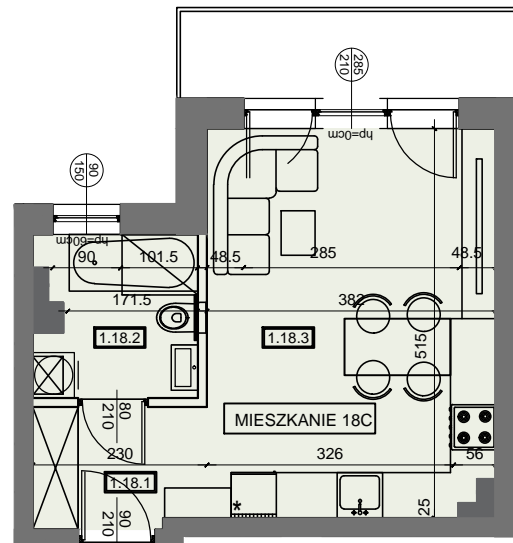

MIESZKANIE C18

26,87 m²

I PIETRO
2 POKOJOWE

MIESZKANIE C18					
	1. 18.1	hol	3,57	26,87	
	1. 18.2	łazienka	4,14		
	1. 18.3	pokój dzienny z aneksem	19,16		

Powierzchnie liczone po obrysie ścian wykończonych, z uwzględnieniem tynków 1,5cm, zgodnie z Rozporządzenie Ministra Rozwoju w sprawie szczegółowego zakresu

i formy projektu budowlanego oraz Normy Polskiej PN-ISO 9836:2015, powierzchnia ścian działowych nie jest wliczana.

123 127 123

www.ihome.nieruchomosci.pl

32-400 BORZĘTA 504