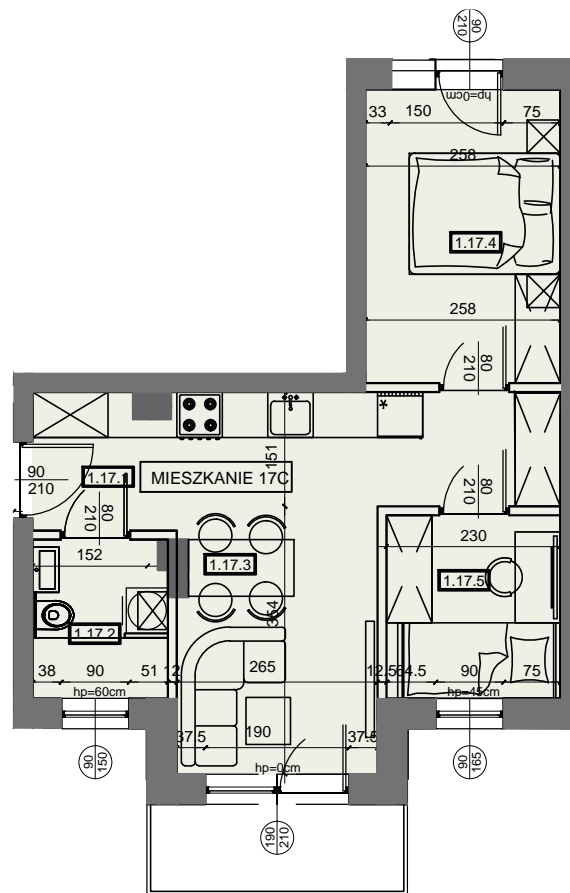

MIESZKANIE C17

37,96 m²

I PIETRO
2 POKOJOWE

MIESZKANIE C17	1. 17.1	hol	3,13	37,96
	1. 17.2	łazienka	3,43	
	1. 17.3	pokój dzienny z aneksem	16,60	
	1. 17.4	sypialnia	9,37	
	1. 17.5	sypialnia	5,43	

Powierzchnie liczone po obrysie ścian wykończonych, z uwzględnieniem tynków 1,5cm, zgodnie z Rozporządzenie Ministra Rozwoju w sprawie szczegółowego zakresu

i formy projektu budowlanego oraz Normy Polskiej PN-ISO 9836:2015, powierzchnia ścian działowych nie jest wliczana.

123 127 123

www.ihome.nieruchomosci.pl

32-400 BORZĘTA 504