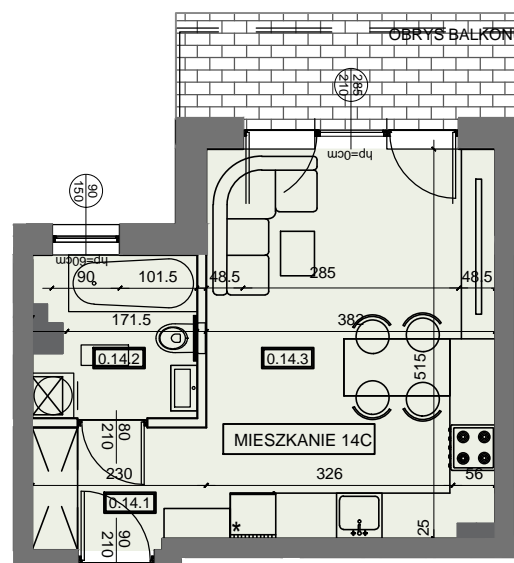

MIESZKANIE C14

26,97 m²

PARTER
1 POKOJOWE

MIESZKANIE C14	0. 14.1	hol	3,57	26,97
	0. 14.2	łazienka	4,14	
	0. 14.3	pokój dzienny z aneksem	19,26	

Powierzchnie liczone po obrysie ścian wykończonych, z uwzględnieniem tynków 1,5cm, zgodnie z Rozporządzenie Ministra Rozwoju w sprawie szczegółowego zakresu

i formy projektu budowlanego oraz Normy Polskiej PN-ISO 9836:2015, powierzchnia ścian działowych nie jest wliczana.

123 127 123

www.ihome.nieruchomosci.pl

32-400 BORZĘTA 504