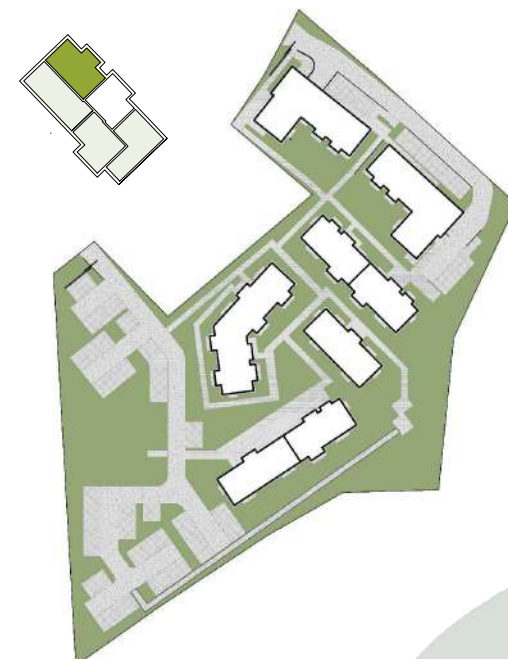

MIESZKANIE C12

29,41 m²

II PIETRO
2 POKOJOWE

MIESZKANIE C12					29,41
2.12.1	hol	3,41			
2.12.2	łazienka	3,22			
2.12.3	pokój dzienny z aneksem	13,18			
2.12.4	sypialnia	9,60			

Powierzchnie liczone po obrysie ścian wykończonych, z uwzględnieniem tynków 1,5cm, zgodnie z Rozporządzenie Ministra Rozwoju w sprawie szczegółowego zakresu

i formy projektu budowlanego oraz Normy Polskiej PN-ISO 9836:2015, powierzchnia ścian działowych nie jest wliczana.

123 127 123

www.ihome.nieruchomosci.pl

32-400 BORZĘTA 504