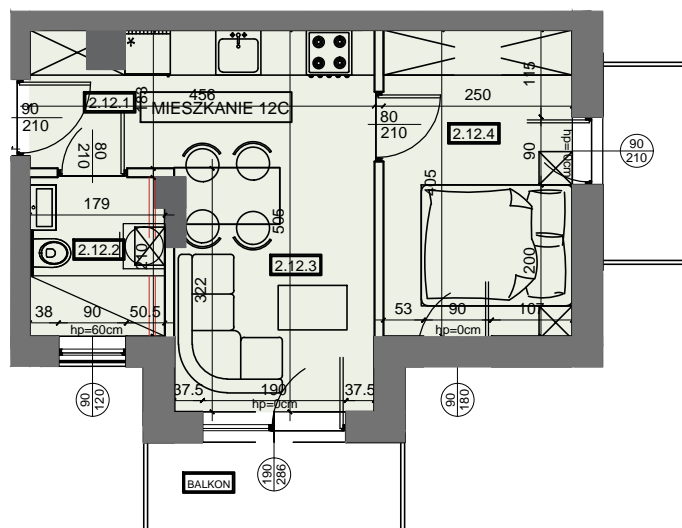

MIESZKANIE C12

29,41 m²

II PIETRO
2 POKOJOWE

MIESZKANIE C12					29,41
2.12.1	hol	3,41			
2.12.2	łazienka	3,22			
2.12.3	pokój dzienny z aneksem	13,18			
2.12.4	sypialnia	9,60			

Powierzchnie liczone po obrysie ścian wykończonych, z uwzględnieniem tynków 1,5cm, zgodnie z Rozporządzenie Ministra Rozwoju w sprawie szczegółowego zakresu

i formy projektu budowlanego oraz Normy Polskiej PN-ISO 9836:2015, powierzchnia ścian działowych nie jest wliczana.

123 127 123

www.ihome.nieruchomosci.pl

32-400 BORZĘTA 504