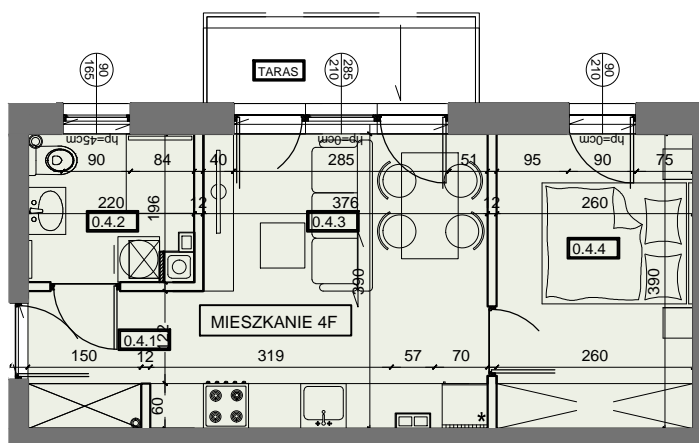

MIESZKANIE F4

32,06 m²

PARTER
2 POKOJOWE

LEŚNE
MIASTECZKO

| | | | | |
|---------------|-----|-------------------------------|-------|-------|
| MIESZKANIE 4F | 4.1 | hol | 2,81 | 32,06 |
| | 4.2 | łazienka | 3,77 | |
| | 4.3 | pokój dzienny z aneksem kuch. | 15,53 | |
| | 4.4 | sypialnia | 9,95 | |

Powierzchnie liczone po obrysie ścian wykończonych, z uwzględnieniem tynków 1,5cm, zgodnie z Rozporządzenie Ministra Rozwoju w sprawie szczegółowego zakresu i formy projektu budowlanego oraz Normy Polskiej PN-ISO 9836:2015, powierzchnia ścian działowych nie jest wliczana.