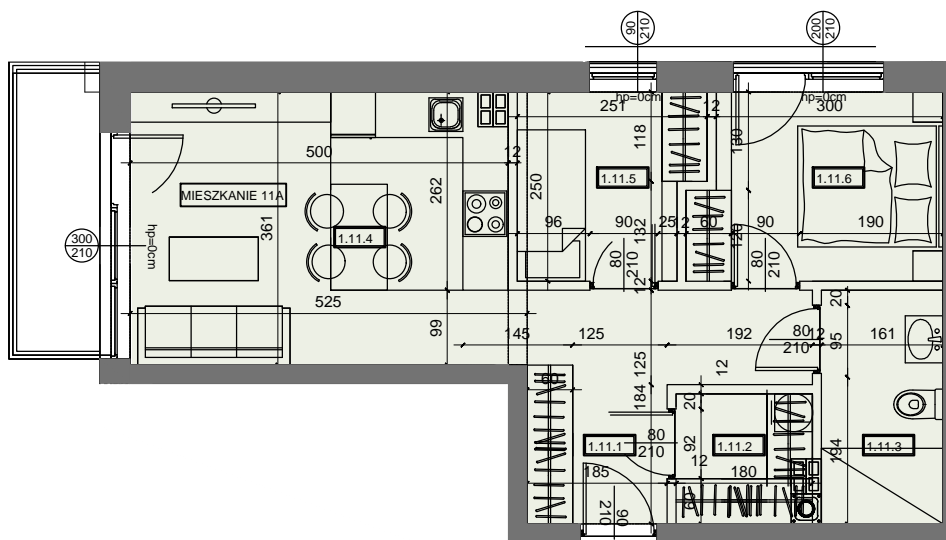

MIESZKANIE A11

46,75 m²

I PIETRO
3 POKOJOWE

MIESZKANIE A11			46,75	
	1. 11.1	hol		7,91
	1. 11.2	garderoba		2,75
	1. 11.3	łazienka		4,83
	1. 11.4	pokój dzienny z aneksem		17,87
	1. 11.5	sypialnia		5,59
1. 11.6	sypialnia	7,80		

Powierzchnie liczone po obrysie ścian wykończonych, z uwzględnieniem tynków 1,5cm, zgodnie z Rozporządzenie Ministra Rozwoju w sprawie szczegółowego zakresu

i formy projektu budowlanego oraz Normy Polskiej PN-ISO 9836:2015, powierzchnia ścian działowych nie jest wliczana.