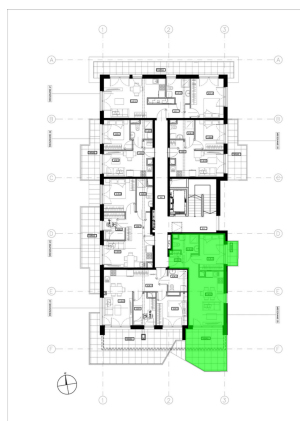

Turystyczna Budynek 1 mieszkanie 25

Numer:	25
Piętro:	Piętro III
Metraż:	35,55 m ²
Pokoje:	2
Cena brutto / m²:	12 500 zł
Cena brutto:	444 375 zł