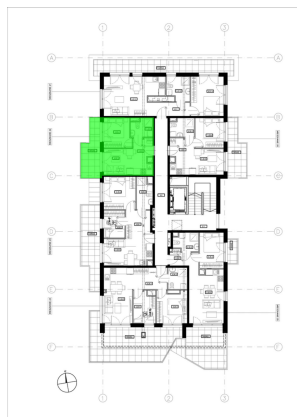

Turystyczna Budynek 1 mieszkanie 22

Numer:	22
Piętro:	Piętro III
Metraż:	26,18 m ²
Pokoje:	2
Cena brutto / m²:	11 898 zł
Cena brutto:	311 500 zł