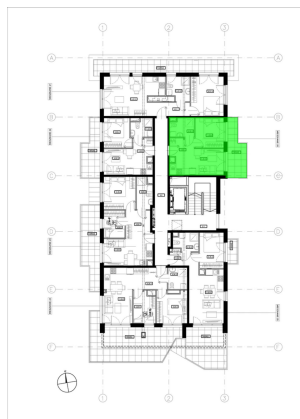

Turystyczna Budynek 1 mieszkanie 20

Numer:	20
Piętro:	Piętro III
Metraż:	29,12 m ²
Pokoje:	2
Cena brutto / m²:	11 899 zł
Cena brutto:	346 500 zł